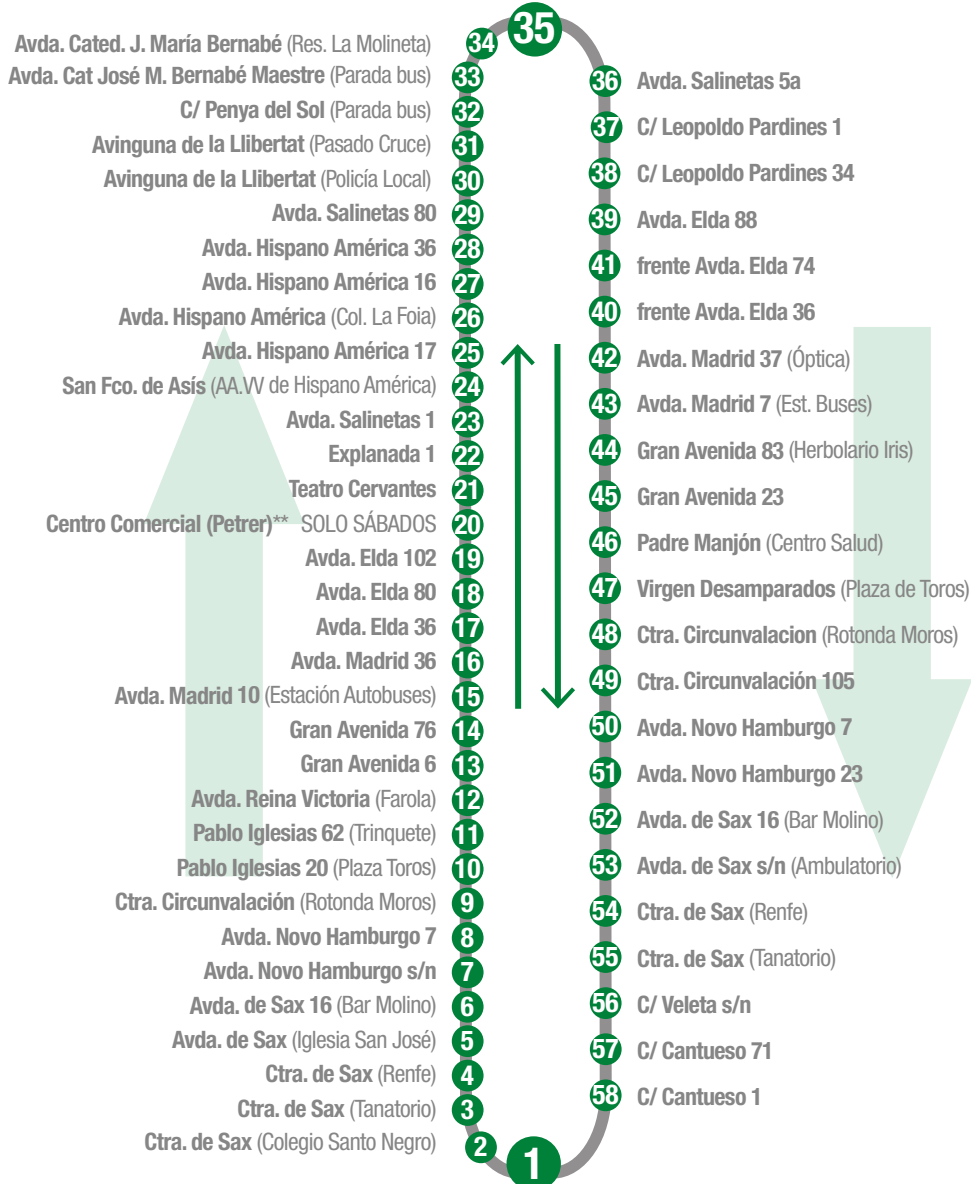

AVDA. SALINETAS S/N

CTRA. DE SAX (HOSP. COMARCAL ELDA)

HORARIOS

SALIDAS Avda. Hispano América (Col. La Foia)

SALIDAS Ctra. de Sax (H. Comarcal Elda)

Laborables

07:00*-07:45-08:30*-09:15-10:00-10:45
11:30-12:15-13:00*-13:45-14:30*-16:00
17:30-19:00*-20:30

07:45*-08:30-09:15*-10:00-10:45-11:30-12:15
13:00-13:45*-14:30(1)-15:15*-16:45-18:15-19:45*-21:15
(1) LOS VIERNES, EXCEPTO FESTIVOS, ESTA SALIDA SE EFECTUARÁ A LAS 14:45 H.

Sábados

07:00*-08:30*-10:00-11:30-13:00
14:30*-16:00*-17:30-19:00-20:30
LOS SÁBADOS EFECTUA RECORRIDO POR EL C.C EL MORO EN TODAS LAS EXPEDICIONES

07:45*-09:15*-10:45-12:15-13:45
15:15*-16:45*-18:15-19:45-21:15
LOS SÁBADOS EFECTUA RECORRIDO POR EL C.C EL MORO EN TODAS LAS EXPEDICIONES

Domingos
y Festivos

11:00-12:00-13:00-16:00
17:00-18:00-19:00-20:00

11:30-12:30-13:30-16:30
17:30-18:30-19:30-20:30

* DE LUNES A VIERNES LABORABLES - Extensión hasta C.S. La Molineta

* SÁBADOS LABORABLES - Extensión hasta C.S. La Molineta

T. 966 50 73 05

www.elda.subus.es